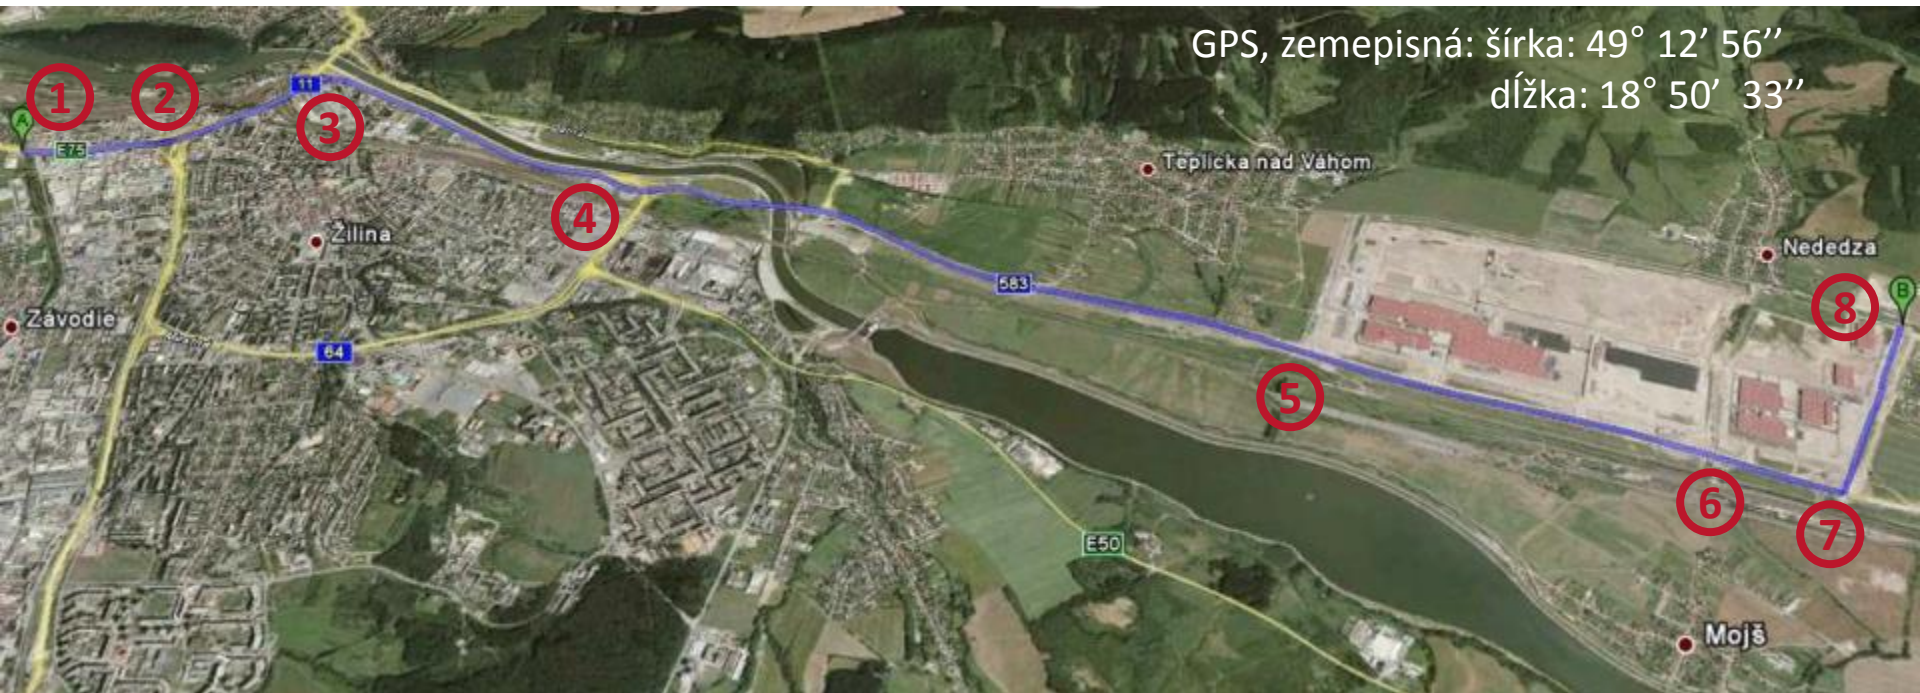

### Adresa:

Vzdelávacie stredisko  
Kia Motors Slovakia s.r.o.  
Hlavná 400/1  
013 02 Gbeľany

## ▣ Ako sa dostať do Vzdelávacieho strediska zo smeru Bratislava

1. Zídte z diaľnice – smer Žilina
2. Držte sa cesty – smer Poprad/Čadca
3. Držte sa cesty – smer to Poprad/Terchová
4. Odbočte v pravo – smer Terchová
5. Pokračujte ďalej – po ľavej strane uvidíte Kia Motors Slovakia
6. Pokračujte ďalej – po ľavej strane uvidíte Mobis Slovakia
7. Odbočte doľava a pokračujte rovno asi 1 km
8. Pokračujte ďalej rovno ku najbližšej križovatke, kde už budete pred sebou vidieť elipsovité budovu – Vzdelávacie stredisko

## ▣ Ako sa dostať do Vzdelávacieho strediska zo smeru Košice

1. Prichádzate do Žiliny zo smeru Martin
2. Pokračujte rovno až ku veľkej svetelnej križovatke (Tesco)
3. Odbočte doprava – smer Bratislava/Čadca/Terchová
4. Odbočte v pravo – smer Terchová
5. Pokračujte po ceste – po ľavej strane uvidíte Kia Motors Slovakia
6. Pokračujte po ceste ďalej – po ľavej strane uvidíte Mobis Slovakia
7. Odbočte doľava a pokračujte rovno asi 1 km
8. Pokračujte ďalej rovno ku najbližšej križovatke, kde už budete pred sebou vidieť elipsovitú budovu – Vzdelávacie stredisko